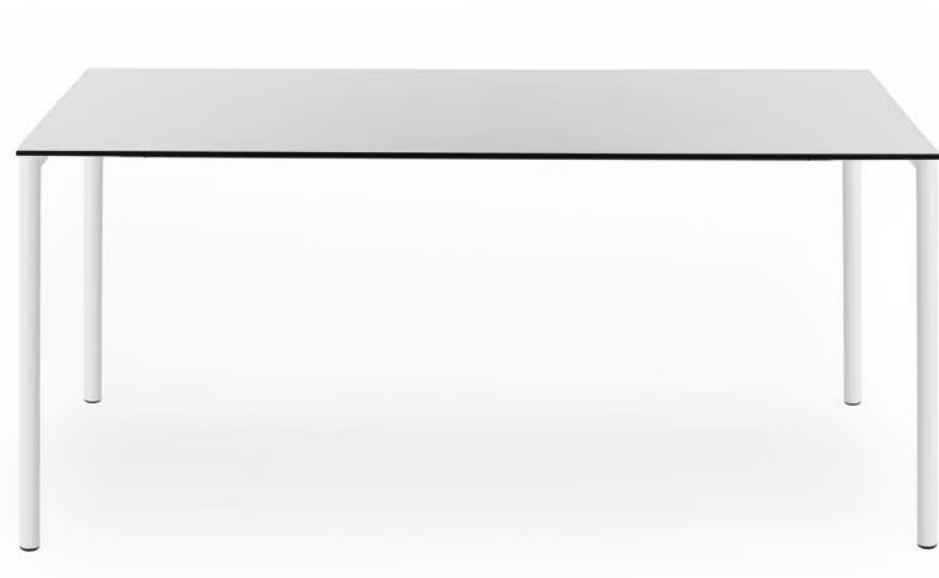

206 | 207

Hiller

206 · 207

HPL-Vollkernplatte weiß mit schwarzer Kante, Gestell
weiß pulverbeschichtet · white HPL solid core panel with black
edge, frame white powder-coated

206 | 207

Die Tische 206 und 207 sind Vierfüßtische mit Bügelfüßen aus Vierkantstahlrohr [206] bzw. Rundstahlrohr [207] in verchromter oder pulverbeschichteter Ausführung. Stabilität erhält das Gestell durch das durchgängige Längszargenprofil. Die Tischplatten können mit HPL belegt werden und sind somit kratzfest, lichtecht sowie gegen Zigaretten- glut beständig. Optional können die Tische auch mit einer eleganten, 10 mm dünnen Vollkernplatte ausgestattet werden.

The 206 and 207 non-folding tables are equipped with arched legs made of square steel [206] respectively round steel [207] either chrome-plated or powder-coated. A continuous side rail profile leaves the frame exceptionally stable and solid. The HPL covered tabletops are scratch-proof, lightfast and resistant to cigarette burns. The tables can be equipped with an elegant, 10 mm thin solid core panel upon request.

HPL-Vollkernplatte | Gestell verchromt
HPL solid core panel | chrome-plated frame

AUSFÜHRUNG . DESIGN

Unterschiedliche Farben, Dekore und Materialien bieten individuelle Gestaltungsmöglichkeiten.

The choice of different colors, decors and materials guarantee individual freedom when it comes to design options.

Tischhöhe

740 mm

Gestell

Bügelfüße aus Vierkantstahlrohr
verchromt | pulverbeschichtet
gemäß Hauskollektion

Tischplatte

Spanplatte | Vollkernplatte
Lack | Beize | Furnier | HPL
gemäß Hauskollektion

Tischkante