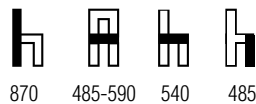

KONSTANTIN CHAIR

DESIGN: MARTIN MOSTBÖCK

Eine exklusive Sonderanfertigung für das 5-Hauben-Restaurant des Spitzenkochs Konstantin Filippou von dem Wiener Architekten Martin Mostböck. Da die Gäste seines Fine-Dine-Lokals im ersten Bezirk Wiens erfahrungsgemäß bis zu fünf Stunden auf den Sitzmöbeln verweilen, nahm der Spitzenkoch das zum Anlass für die Gestaltung maßgefertigter Sessel mit hohem Sitzkomfort.

An exclusive one-off design for the 5-bonnet restaurant by star chef Konstantin Filippou and the Viennese architect Martin Mostböck. With guests known to spend up to five hours at his fine dining temple in Vienna's first district, the star chef took the opportunity to design custom armchairs that offer the greatest comfort.

Das Produkt ist nur in der angegebenen Ausführung erhältlich.

The product is only available in this specified version.