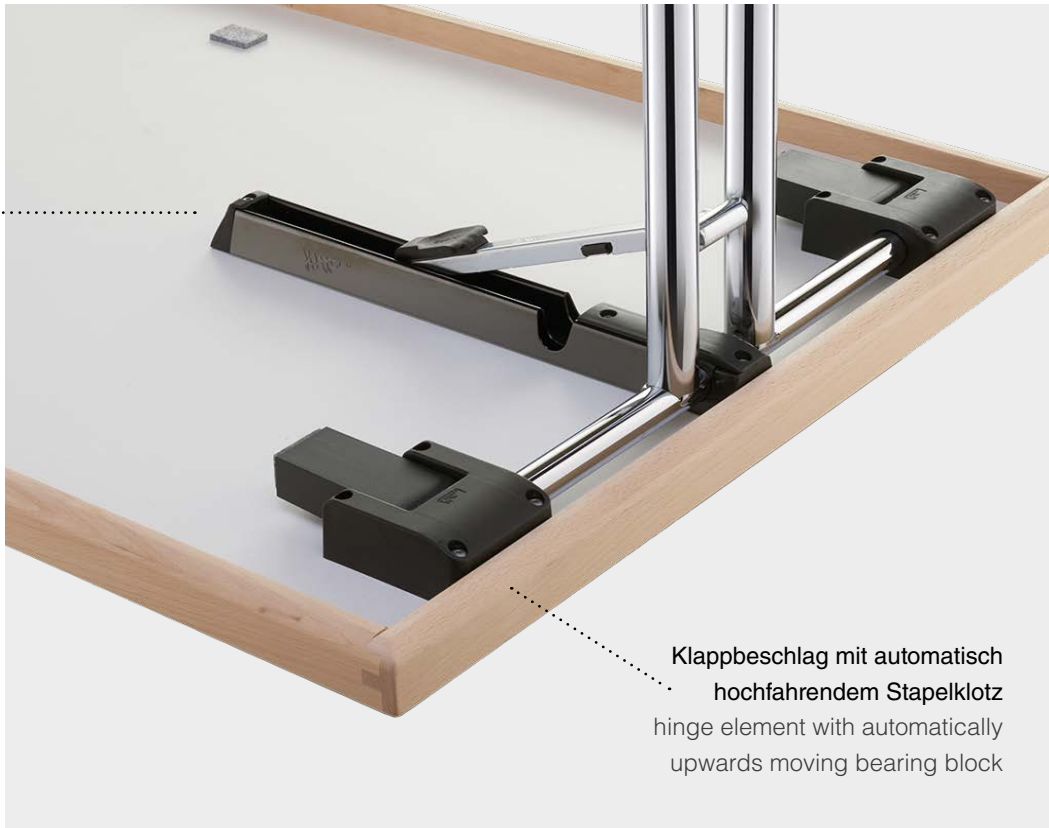

DELTA 105

Tisch delta 105 zugeklappt
table delta 105 folded