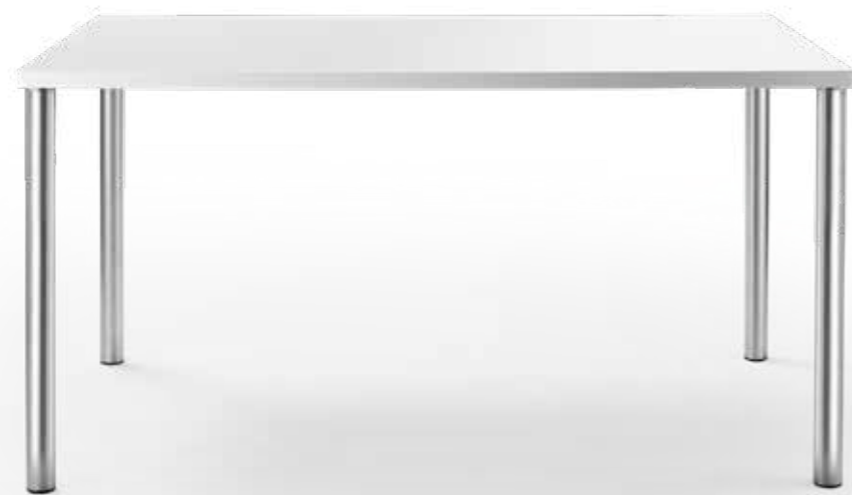

Tischplatte mit Holzfurnier belegt | Gestell Vierkantstahlrohr, verchromt, versenkte Anschraubplatte · table top with wood veneer frame made of chrome-plated square steel, recessed metal bracket

TABULA LIGHT

Die Tische der Serie tabula vereinen einen hohen Variantenreichtum mit einheitlichem Design. Durch verschiedene Fußvarianten aus Stahl und Holz sowie passende Tischformen und -größen, Tischkanten und funktionales Zubehör bietet tabula individuelle Gestaltungsmöglichkeiten. Tischplatten, die mit HPL belegt sind, sind kratzfest, lichtecht sowie gegen Zigaretteglut beständig. Die Tische der tabula light Kollektion sind in vielen verschiedenen Farben, Dekoren, Materialien und Veredelungen erhältlich und ist rollstuhlfahrerbar nach DIN 18040-1 und ÖNORM B 1600.

The tabula table series unites great diversity with standardized design. With various leg types in steel and wood as well as matching table shapes and sizes, edges, and functional accessories, tabula makes customized designs possible. Table tops covered with HPL are scratch-resistant, light-fast and resistant to cigarette burns. The tables of the tabula light line are available in numerous colors, decors, materials and finishings and is wheelchair accessible according to DIN 18040-1 and ÖNORM B 1600.

TABULA LIGHT 2010

Tischplatte mit weißem HPL belegt | Gestell aus Rundstahlrohr, verchromt, versenkte Anschraubplatte
table top with white HPL cover | frame made of chrome-plated round steel, recessed metal bracket