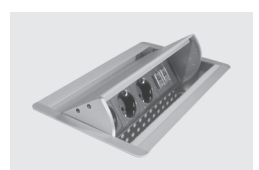

ZUBEHÖR TISCHE

ACCESSORIES TABLES | ACCESSOIRES TABLES

SYSTEM 24

Rolle
castor
roulette

Höhenverstellbare (Gelenk-)gleiter Filz/Polyamid
height-adjustable (joint) gliders felt/polyamide
patins (articulés) réglables en hauteur feutre/polyamide

Tischwagen 001
table trolley 001
chariot pour tables 001

Tischwagen 002
table trolley 002
chariot pour tables 002

Tischwagen 004
table trolley 004
chariot pour tables 004

Tischwagen 005
table trolley 005
chariot pour tables 005

Sichtblendenbefestigung
"Design"
screen fixation "design"
fixation voile de fond
«design»

Sichtblendenbefestigung
"Classic"
screen fixation "classic"
fixation voile de fond
«classic»

Connector
connector
connecteur

Kabelkanal
cable duct
vertèbre passe-câbles

Netbox
net box
netbox

Einhängeplatte gerundet
rounded table top
plateau intermédiaire
arrondi

Einhängeplatte Dreieck
triangular table top
plateau intermédiaire
triangulaire