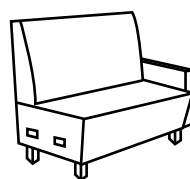

ELEMENTE

ELEMENTS

1

2

3

4

5

6

7

8

9

- 1 bpr 0-203re
- 2 bpr 0-200
- 3 bpr 1-220re
- 4 bpr 2-230
- 5 bpr 0-244
- 6 bpr 0-505
- 7 bpr 0-207
- 8 bpr 1-217
- 9 bpr 0-247