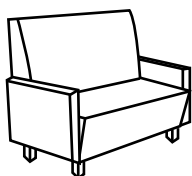

ELEMENTE

ELEMENTS

1

2

3

4

5

6

7

8

9

- 1 bpr 0-203re
- 2 bpr 0-200
- 3 bpr 1-220re
- 4 bpr 2-230
- 5 bpr 0-244
- 6 bpr 0-505
- 7 bpr 0-207
- 8 bpr 1-217
- 9 bpr 0-247