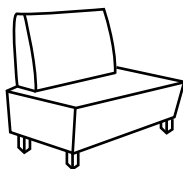

ELEMENTE

ELEMENTS

1

2

3

4

5

6

7

8

9

- 1 bpr 0-203re
- 2 bpr 0-200
- 3 bpr 1-220re
- 4 bpr 2-230
- 5 bpr 0-244
- 6 bpr 0-505
- 7 bpr 0-207
- 8 bpr 1-217
- 9 bpr 0-247