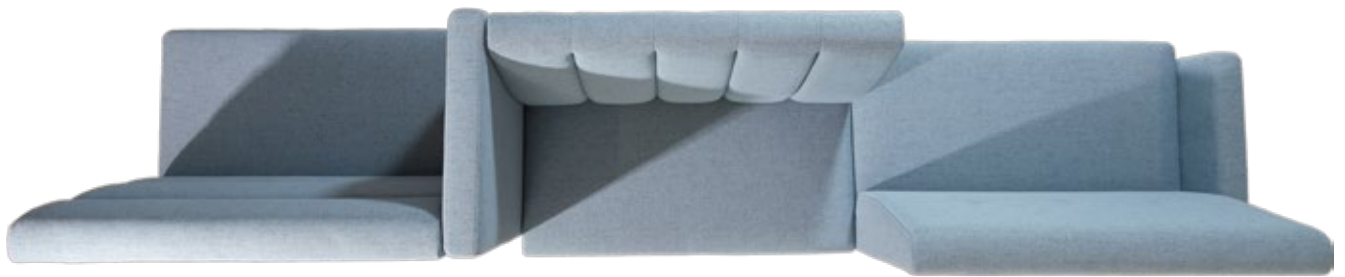

7

8

9

- 1 bpr 0-203re
- 2 bpr 0-200
- 3 bpr 1-220re
- 4 bpr 2-230
- 5 bpr 0-244
- 6 bpr 0-505
- 7 bpr 0-207
- 8 bpr 1-217
- 9 bpr 0-247

AUSFÜHRUNG | FINISHING

Hartholz	Gestell frame	hardwood
Sitz 1 Blocksitz, flammhemmende Grundpolsterung und weiche Polstervliesmatte Sitztiefe 45 cm	Sitz seat	seat 1 cubic-shaped seat, flame-retardant basic upholstery and soft upholstery fleece mat seat depth 45 cm
Lehne 1 glatt, Lehnenhöhe 90 cm, flammhemmende Grundpolsterung und weiche Polstervliesmatte	Lehne backrest	backrest 1 plain, backrest height 90 cm, flame-retardant basic upholstery and soft upholstery fleece mat
Armteil A, Breite 10 cm, Höhe 66 cm (passend zu allen Lehnenhöhen)	Armlehne armrest	armrest A, width 10 cm, height 66 cm (suitable for all backrest heights)
rund, chrom C 107, Höhe 16 cm, Kunststoffgleiter	Füße feet	round-shaped, chrome-plated C 107, height 16 cm, plastic glides