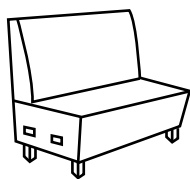

ELEMENTE

ELEMENTS

1