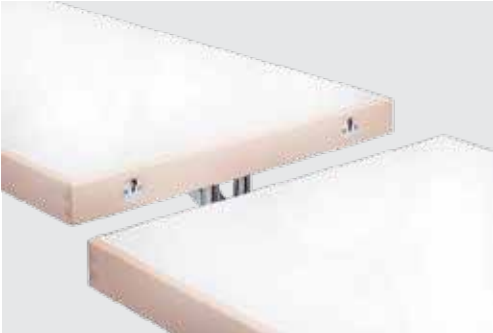

DELTA 100

Hiller

DELTA 100

delta 105 | Tischplatte mit weißem HPL belegt | Kante Buche massiv |
Gestell verchromt · table top with black HPL cover | solid beech edge |
chrome-plated frame

DELTA 100

Die Klappentischserie delta 100 verfügt über ein stabiles Doppelsäulen-Gestell aus Stahlrohr bzw. Buche massiv. Der patentierte Klappbeschlag delta 100 bietet mit seinem Kräfte-dreieck dauerhaften spiefreien Stand auch bei intensivem Einsatz. Verschiedene Gestellformen, Kantenprofile und diverse Plattenfarben stehen zur Auswahl.

The folding table series delta 100 is characterized by a solid frame with two pillars made of steel tube or solid beech. The patented delta 100 hinge, with its triangle of forces, provides a rock-solid platform with no play even when subjected to heavy use. Numerous edge profiles and a diverse selection of table top inserts are available.

The tables of the delta line are available in numerous colors, decors, materials and finishings.

DELTA 105**Tischhöhe**

740 - 750 mm

GestellRundstahlrohr verchromt | polyamidbeschichtet
gemäß Hauskollektion**Tischplatte**Spanplatte | Tischlerplatte mit Spandeck
Lack | Beize | Furnier | HPL gemäß Hauskollektion**Tischkante**ABS-Kante | Buche massiv
Lack | Beize | Furnier gemäß Hauskollektion**Klappbeschlag**

Einhängeplatten
intermediate table tops

Verbindung Einhängeplatten
connection of intermediate table tops

Klappbeschlag mit automatisch hochfahrendem Stapelklotz
hinge element with automatically upwards moving bearing block